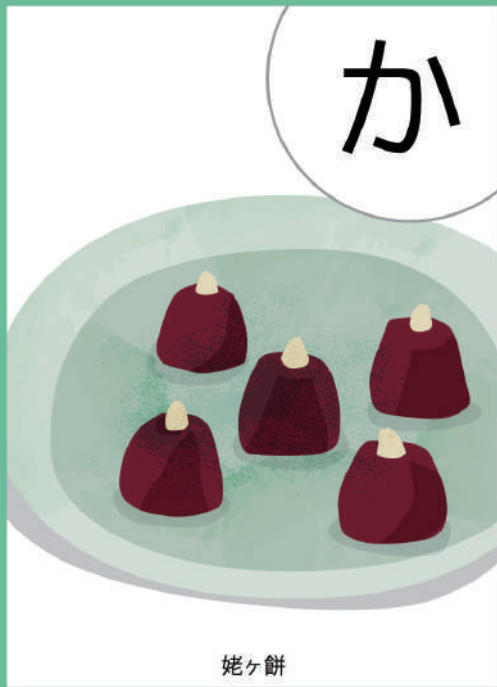

高島扇骨

姥ヶ餅

いもつぶし

糸切り餅

長浜城

鮭ずし

比良山

ビワマス

お田植え踊り

比叡山

平松のウツクシマツ自生地

浮御堂

余呉湖

草津宿

琵琶湖疏水

朝国しょうが